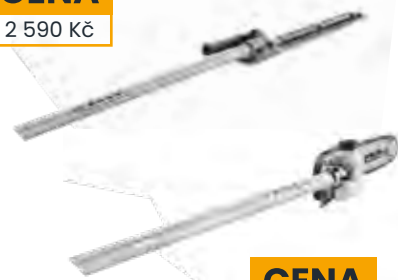

GT 330 A

Benzínový vyžinač s dvoutaktním motorem o obsahu 25,4 ccm, nízkou hmotností a děleným hřídelem. Záběr je 38 cm, má poloautomatické nastavování délky struny. Hmotnost vyžinače je 5,8 kg. Katalogové číslo: 287110102/ST2

CENA
2 590 Kč

CENA
2 590 Kč

Plotostřih pro SGT 226 J a GT 330 A

S použitím výměnného nástavce získáte plotostřih s délkou lišty 40 cm. Ustříhne větve s maximálním průměrem do 25 mm. Úhel nastavení je 180°.

Katalogové číslo: 232511710/15

Pilový nástavec pro SGT 226 J a GT 330 A

Výměnný pilový nástavec má délku řezací lišty 25 cm.

Katalogové číslo: 232511810/15

MT 330 5 IN 1 Multi-tool

Univerzální multifunkční stroj obsahuje nástavec se strunovou sekací hlavou s poloautomatickým vysouváním dvojité struny a záběrem 43 cm, výměnný ocelový trojzubec k vyžínání vysoké trávy a porostu, vyvětřovací pilový nástavec s délkou lišty 25 cm, plotostřih s lištou dlouhou 40 cm a tyčový nástavec dlouhý 70 cm. Stroj je poháněn dvoutaktním motorem o obsahu 25,4 ccm. Součástí stroje je jednoduchý závěsný popruh.

Katalogové číslo: 287130152/ST2

CENA
7 990 Kč