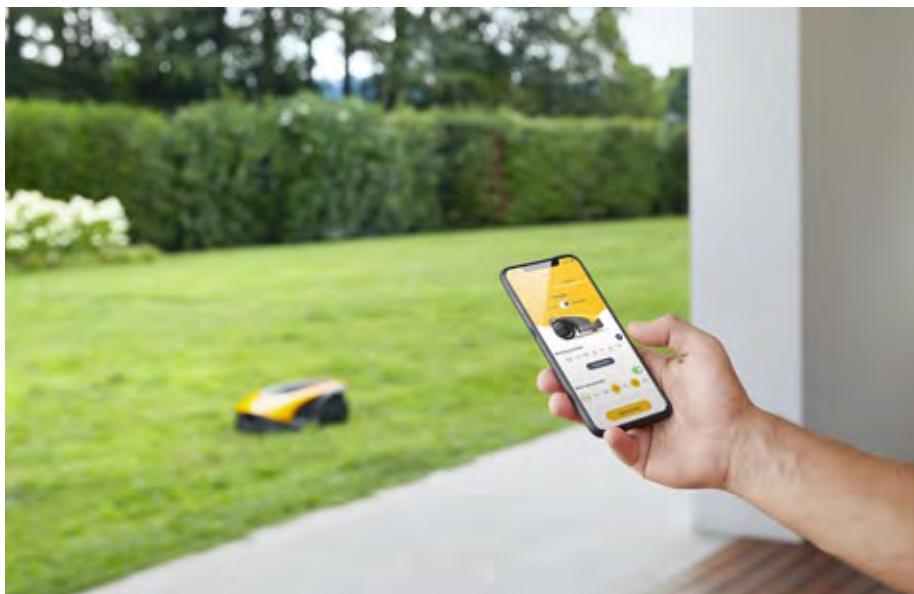

## A 7500

Nová autonomní robotická sekačka pro plochy až do 7 500 m<sup>2</sup>. Dokonale vyvážená konstrukce Efektivní systematické sečení a patentovaný systém AGS umožňují správu vaší zahrady bez nutnosti použití obvodového kabelu. Na jedno nabití dokáže pracovat až 270 minut. 6 nožové 26 cm žací ústrojí, svaňová dostupnost 50 %, virtuální ovládání zón sečení, překážek a perimetru. Katalogové číslo: 2R9106128/ST1

## A 10000

Nová autonomní robotická sekačka pro plochy až do 10 000 m<sup>2</sup>. Dokonale vyvážená konstrukce Efektivní systematické sečení a patentovaný systém AGS umožňují správu vaší zahrady bez nutnosti použití obvodového kabelu. Na jedno nabití dokáže pracovat až 330 minut. 6 nožové 26 cm žací ústrojí, svaňová dostupnost 50 %, virtuální ovládání zón sečení, překážek a perimetru. Katalogové číslo: 2R9106228/ST1