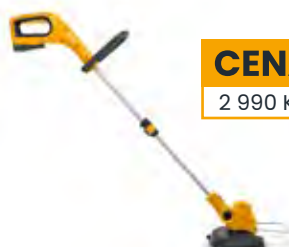

CENA

2 990 Kč

Vyžinač GT 100e Kit

Lehká bateriová strunová sekačka s 20V Li-Ion baterií vydrží cca 20 minut práce. Baterie má kapacitu 2 Ah. Délka rukojeti je teleskopicky nastavitelná. Strunová hlava má automatické vysouvání struny a záběr 25 cm. Hmotnost je 2,1 kg. Baterie i nabíječka jsou součástí stroje.

Katalogové číslo: 271102108/ST2