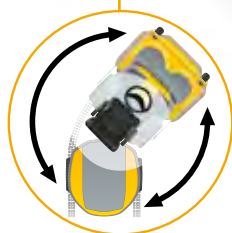

Středový kloub

Otočný kloub Vám umožní při sekání obtočit stromy nebo jiné pevné překážky a zajistí perfektní manévrovací schopnosti na nerovném terénu nebo v zúženém prostoru. Zadní kola vždy přesně následují přední kola.