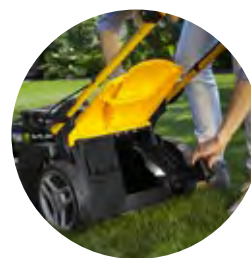

Combi 336c

Nejmenší model elektrické sekačky je vhodný na plochy do 400 m². Má plastový podvozek se záběrem 34 cm, motor o výkonu 1 400 W a textilní sběrací koš 35 l. Výšku sečení lze nastavit centrálně jednou pákou do šesti pozic v rozmezí 25–75 mm. Sekačka má dvojitou měkčenou rukojeť a výbornou kvalitu sečení díky zřívodování rychlosti nože. Trávu může sbírat do koše, mulčovat nebo vyhazovat dozadu. Hmotnost je 11 kg.

Katalogové číslo: 294340068/ST1

CENA

5 490 Kč